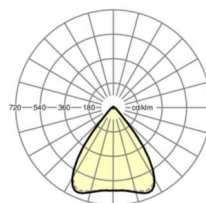

## Оптика

Оснастка	LED, цветопередача/оттенок света CRI ≥ 80 / 4000K
Допуск для координаты цветности (MacAdam)	3SDCM
Фотобиологическая безопасность (светильник)	RG1
Номинальный световой поток	4386lm
Срок службы LED	50000h L80/B10 (Tq 45°C)
светоотдача светильников	171lm/W
Угол излучения	80° (C0) / 80° (C90)
UGR поп./вдоль	16.7 / 16.9

## Механика

цвет корпуса	серебристый/ белый алюминий RAL 9006
размеры (LxWxH/DxH)	1531mm x 55mm x 37mm
вес (нетто)	1.9kg
Вид монтажа	сборка трековых систем, световая структура

## DEEP-LINK

<https://www.regiolux.de/ru/article/19430004015>

Ссылка	LED 4000lm 840
ηLB	100 %
Φ ↓/↑	98 % / 2 %
UGR поп./вдоль дисплей	16.7 / 16.9
	65° < 3000cd/m <sup>2</sup>

размеры

L	1531 mm	Длина
B	55 mm	Ширина
H	37 mm	Высота